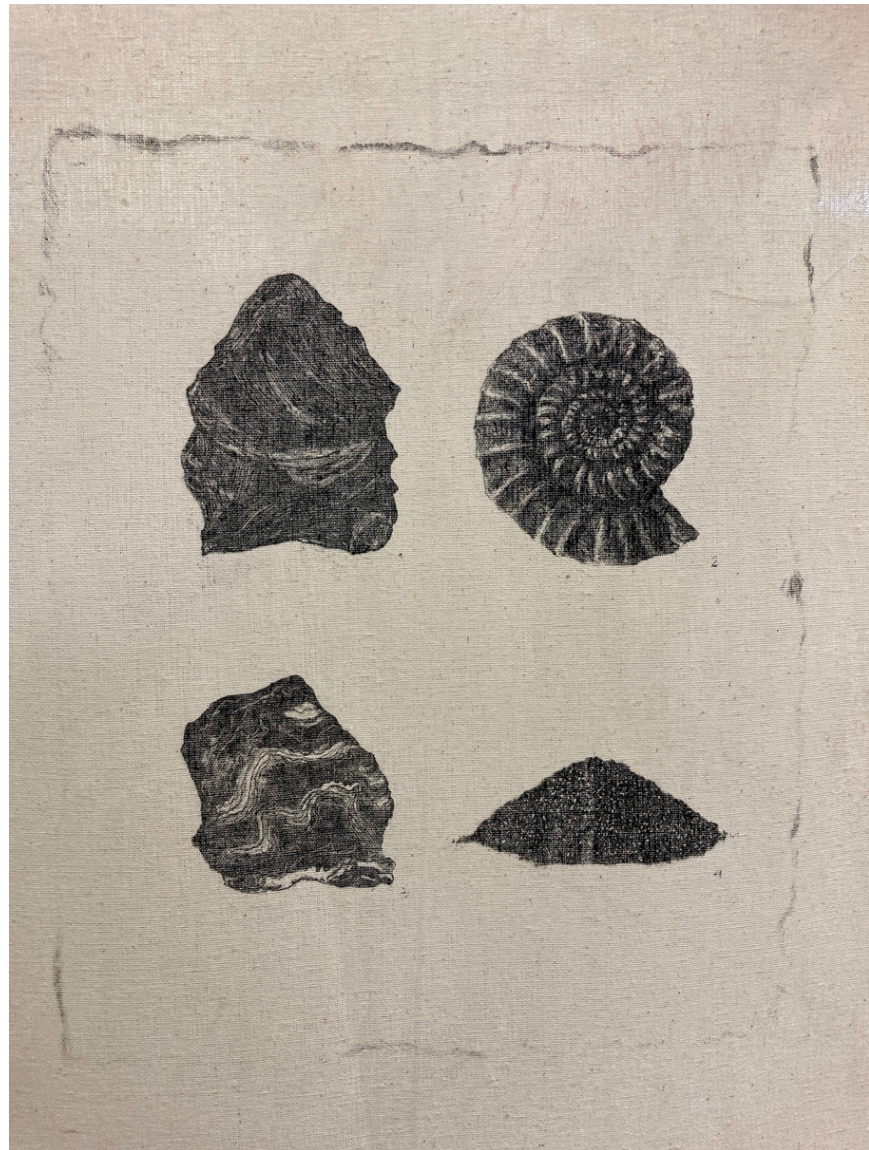

***Intra domum. Geología y genealogía de los afectos***

*Paulina Vázquez*

Progreso 24, Escandón I sección, CDMX.

*Martina Montaña*  
2023  
Sublimado sobre tela  
\$22,620.00 MXN

*Arropar la roca*  
Serie, 2022  
Gliceé en epon laminado  
\$13,572.00 MXN

*Mi montaña*  
2023  
Gliceé en lustre  
\$22,620.00 MXN

*Genealogía geológica | Familia nuclear*  
2023  
Litografía y aplicaciones de bordado  
sobre manta cruda  
\$15,834.00 MXN (con marco)  
\$13,270.40 MXN (sin marco)

*Orografía 673*  
2023  
Litografía sobre manta cruda con  
aplicaciones de bordado  
\$18,096.00 MXN (con marco)  
\$15,080.00 MXN (sin marco)

*Cuerpo a cuerpo*  
2022-2023  
Libro de artista  
Registro de acción Pablo Juárez  
\$12,064.00