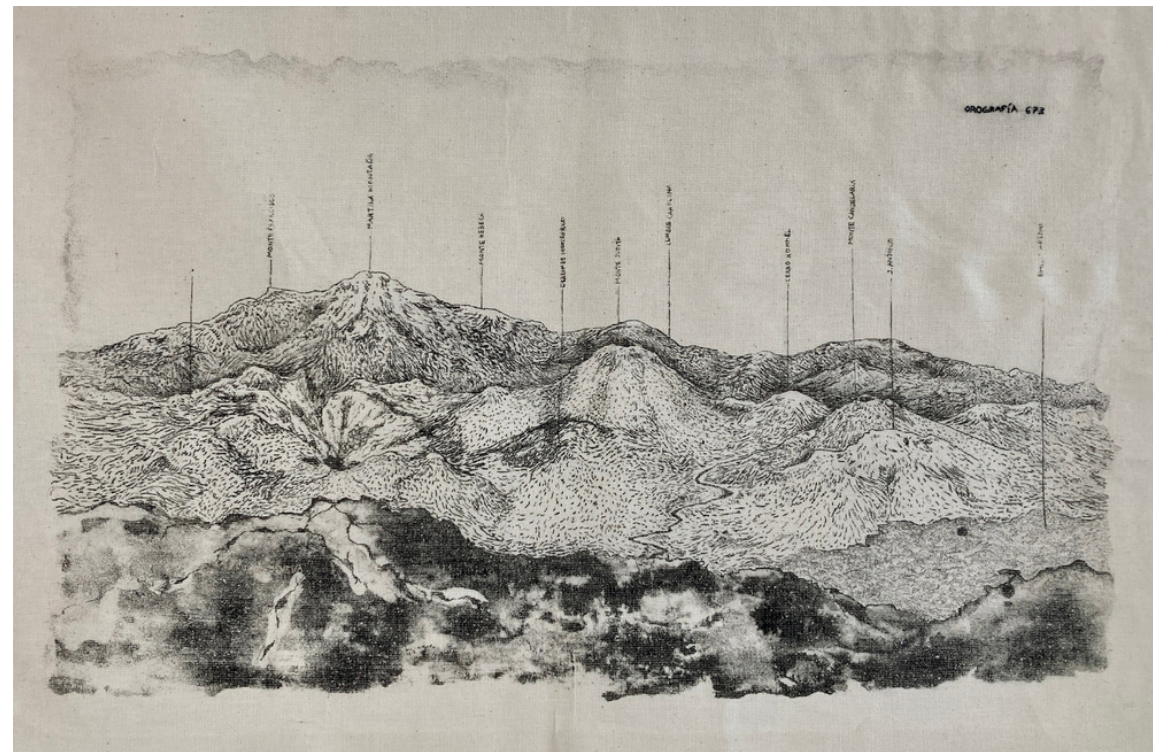

*Orografía 673*  
2023  
Litografía sobre manta cruda con  
aplicaciones de bordado  
\$18,096.00 MXN (con marco)  
\$15,080.00 MXN (sin marco)

*Cuerpo a cuerpo*  
2022-2023  
Libro de artista  
Registro de acción Pablo Juárez  
\$12,064.00